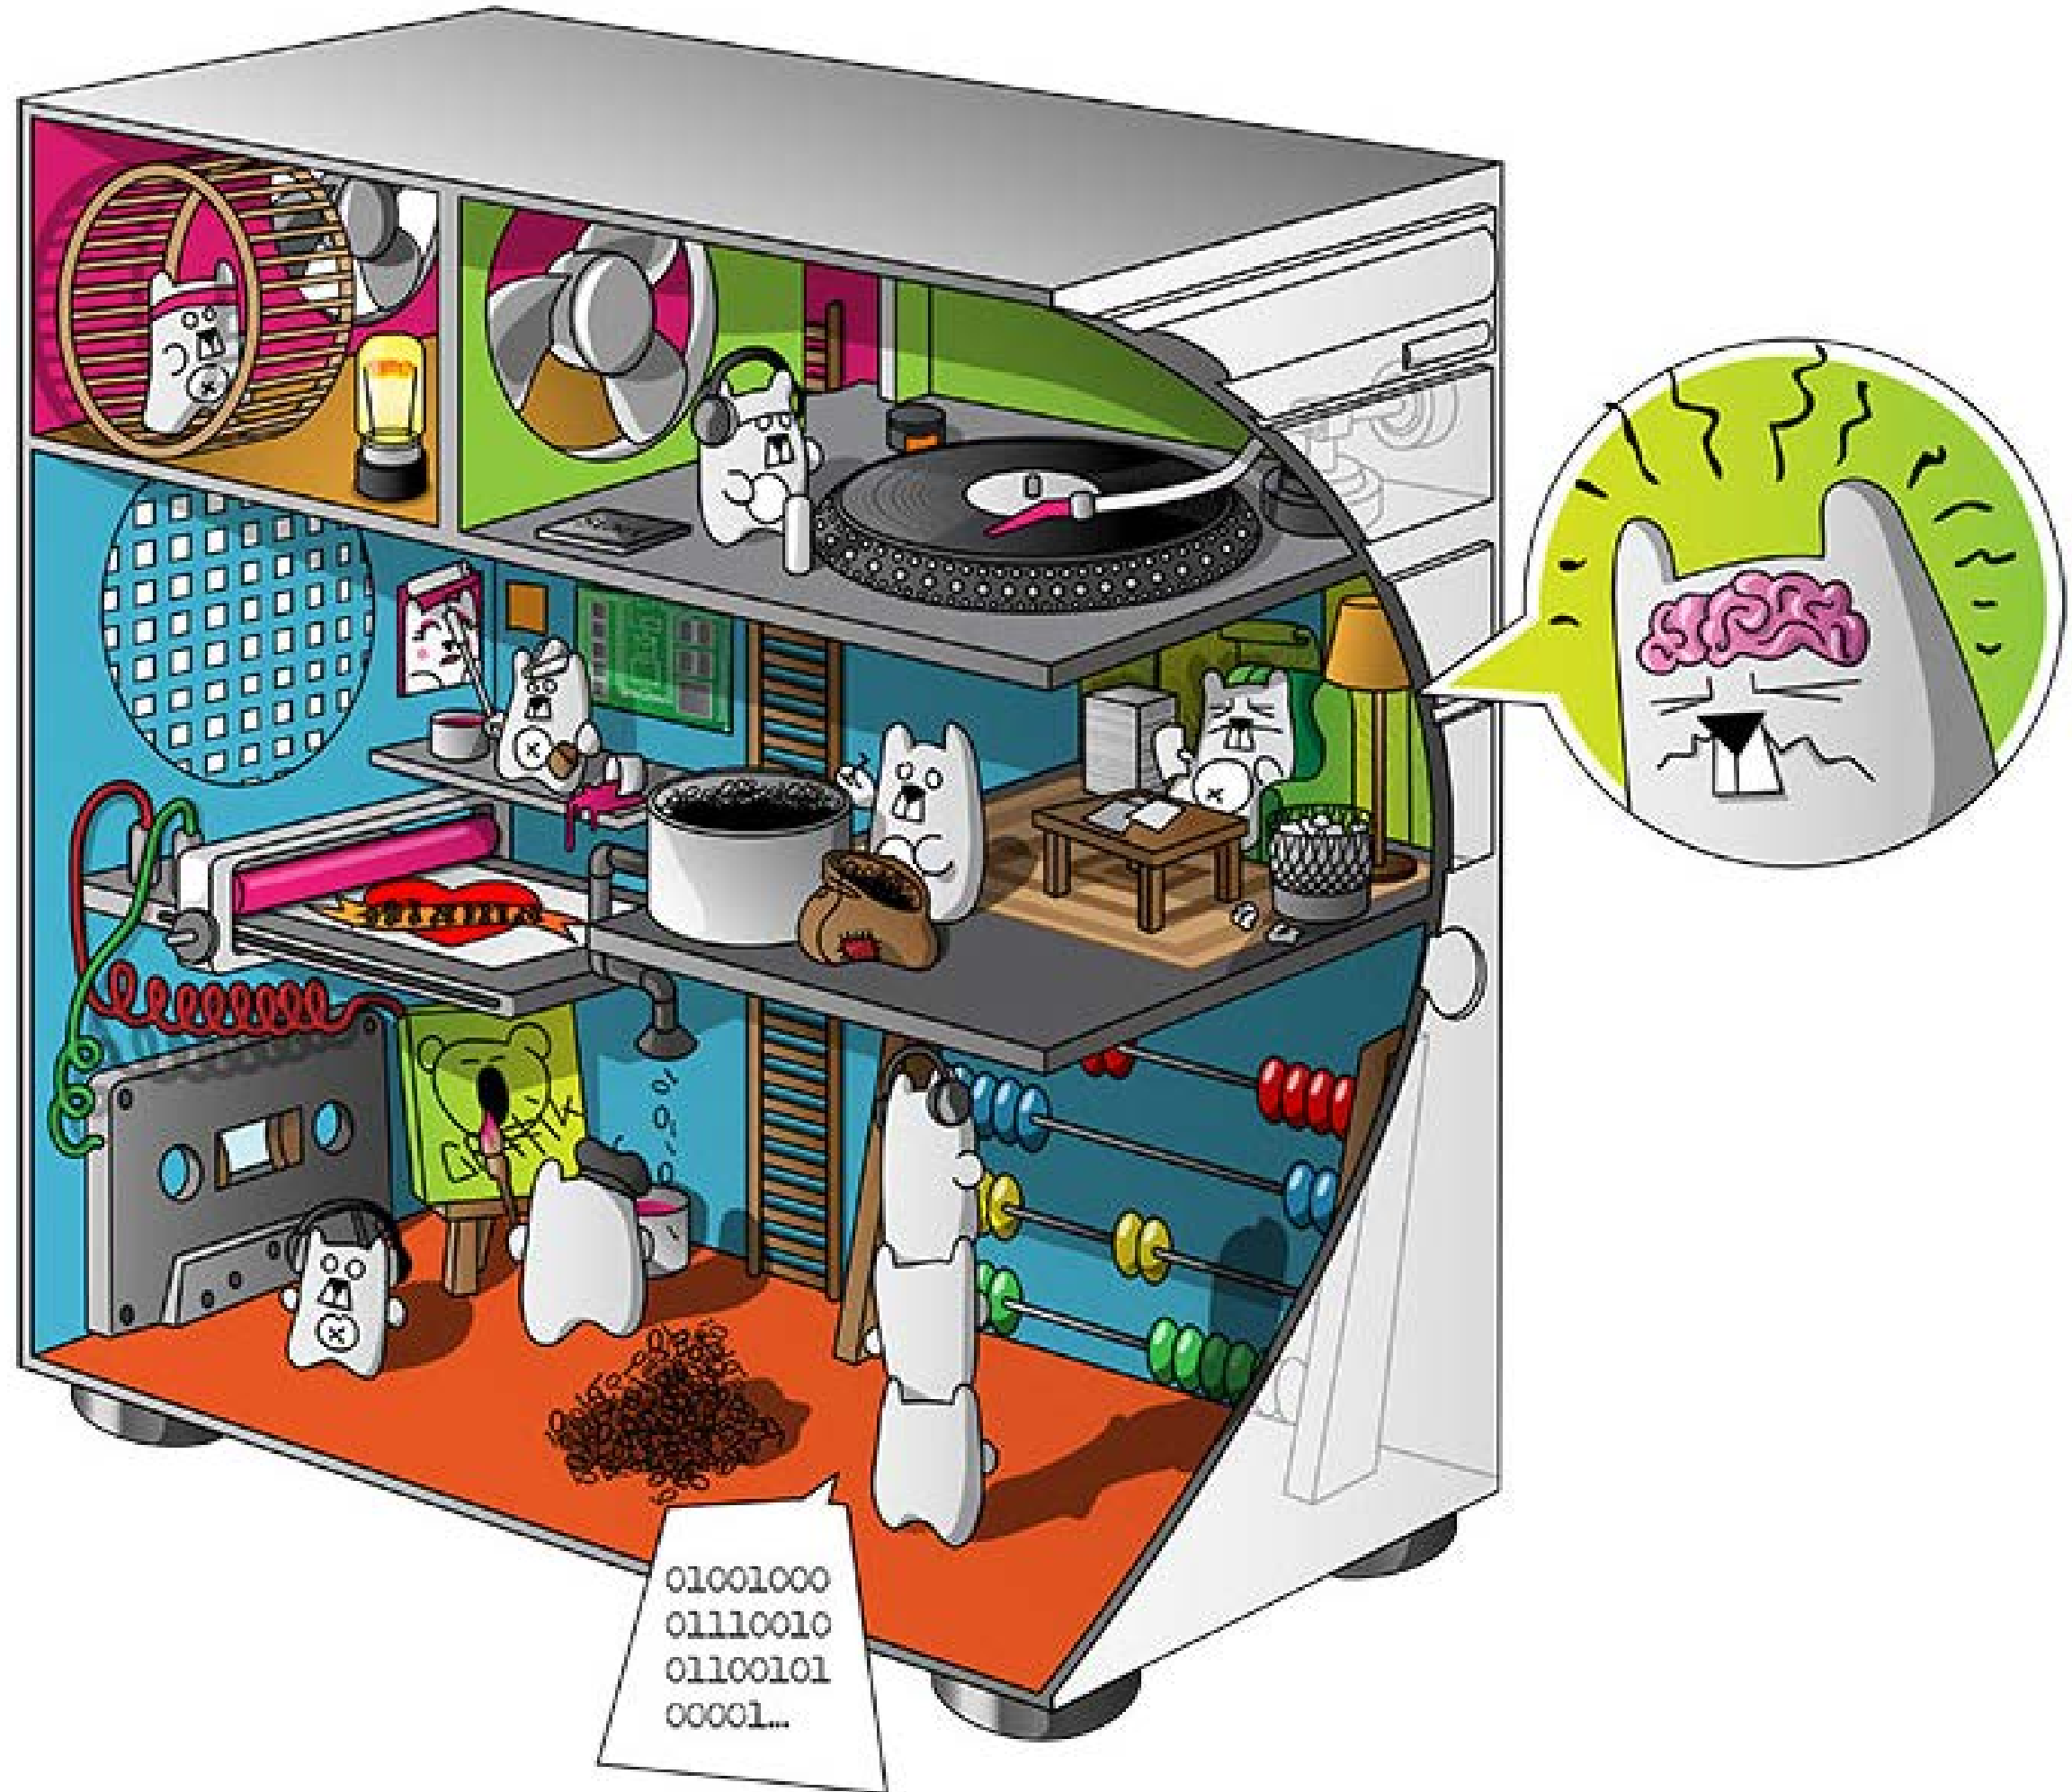

angry_PC (reboot_yourself)